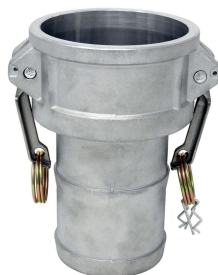

ACCESORIOS TANQUES Y BOMBAS

alquenoTM
suministros

KIT BOMBA DC

/ FILL RITE

"12 voltios, con manguera,
pico y medidor.
Modelo: FR1211GL".

KIT BOMBA AC

/ FILL RITE

"115/230 voltios, con manguera,
pico y medidor.
Modelo: FR311VLB".

BOMBA MANUAL ROTATIVA

/ FILL RITE

"Se puede incluir contador.
Modelo: FR112".

BUJE DE GOMA

CON ABRAZADERA

TAPA EXPANSORA 3"

TAPA HERMÉTICA PLÁSTICA

3" y 4".

ESEA.

TAPA CAJA DE VEREDA

ESEA.

BALDE DE ALUMINIO

ACOPLE API DE 6" A 3"

ACOPLE CAM HEMBRA

Aluminio / Inoxidable.

ACOPLE CAM MACHO

Aluminio / Inoxidable.

TAPA CAM HEMBRA

Aluminio / Plástico.

TAPA CAM MACHO

Aluminio / Plástico.

EMBUDO

www.alqueno.com.ar

info@alqueno.com.ar